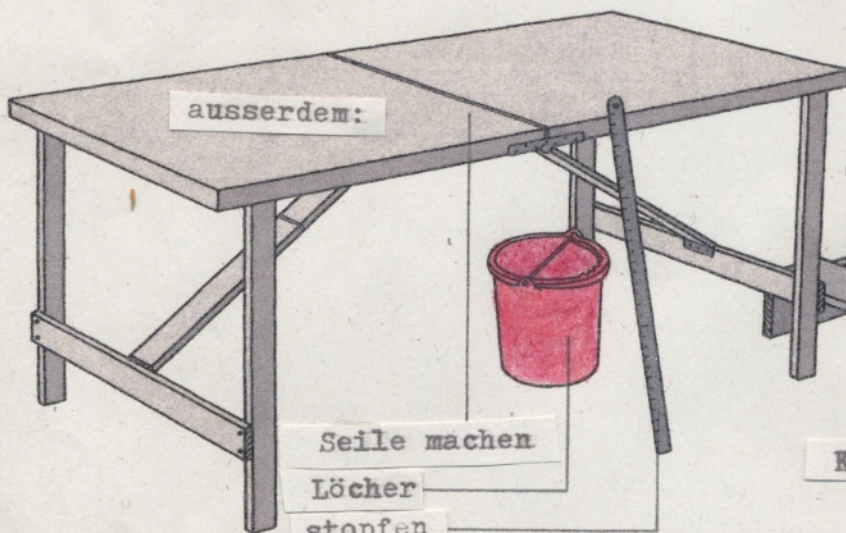

# Reparatur cafe

Es gibt:

zum reparieren von:

elektr. Geräte

Seile machen  
Löcher  
stopfen

Kaffee

Kuchen

Snacks...

**SAMSTAG**  
**27.04.19**  
**11-18 UHR**

in der Werkstatt  
wo das Kamel steht  
St. Anna Str. 2  
Schondorf a. A.