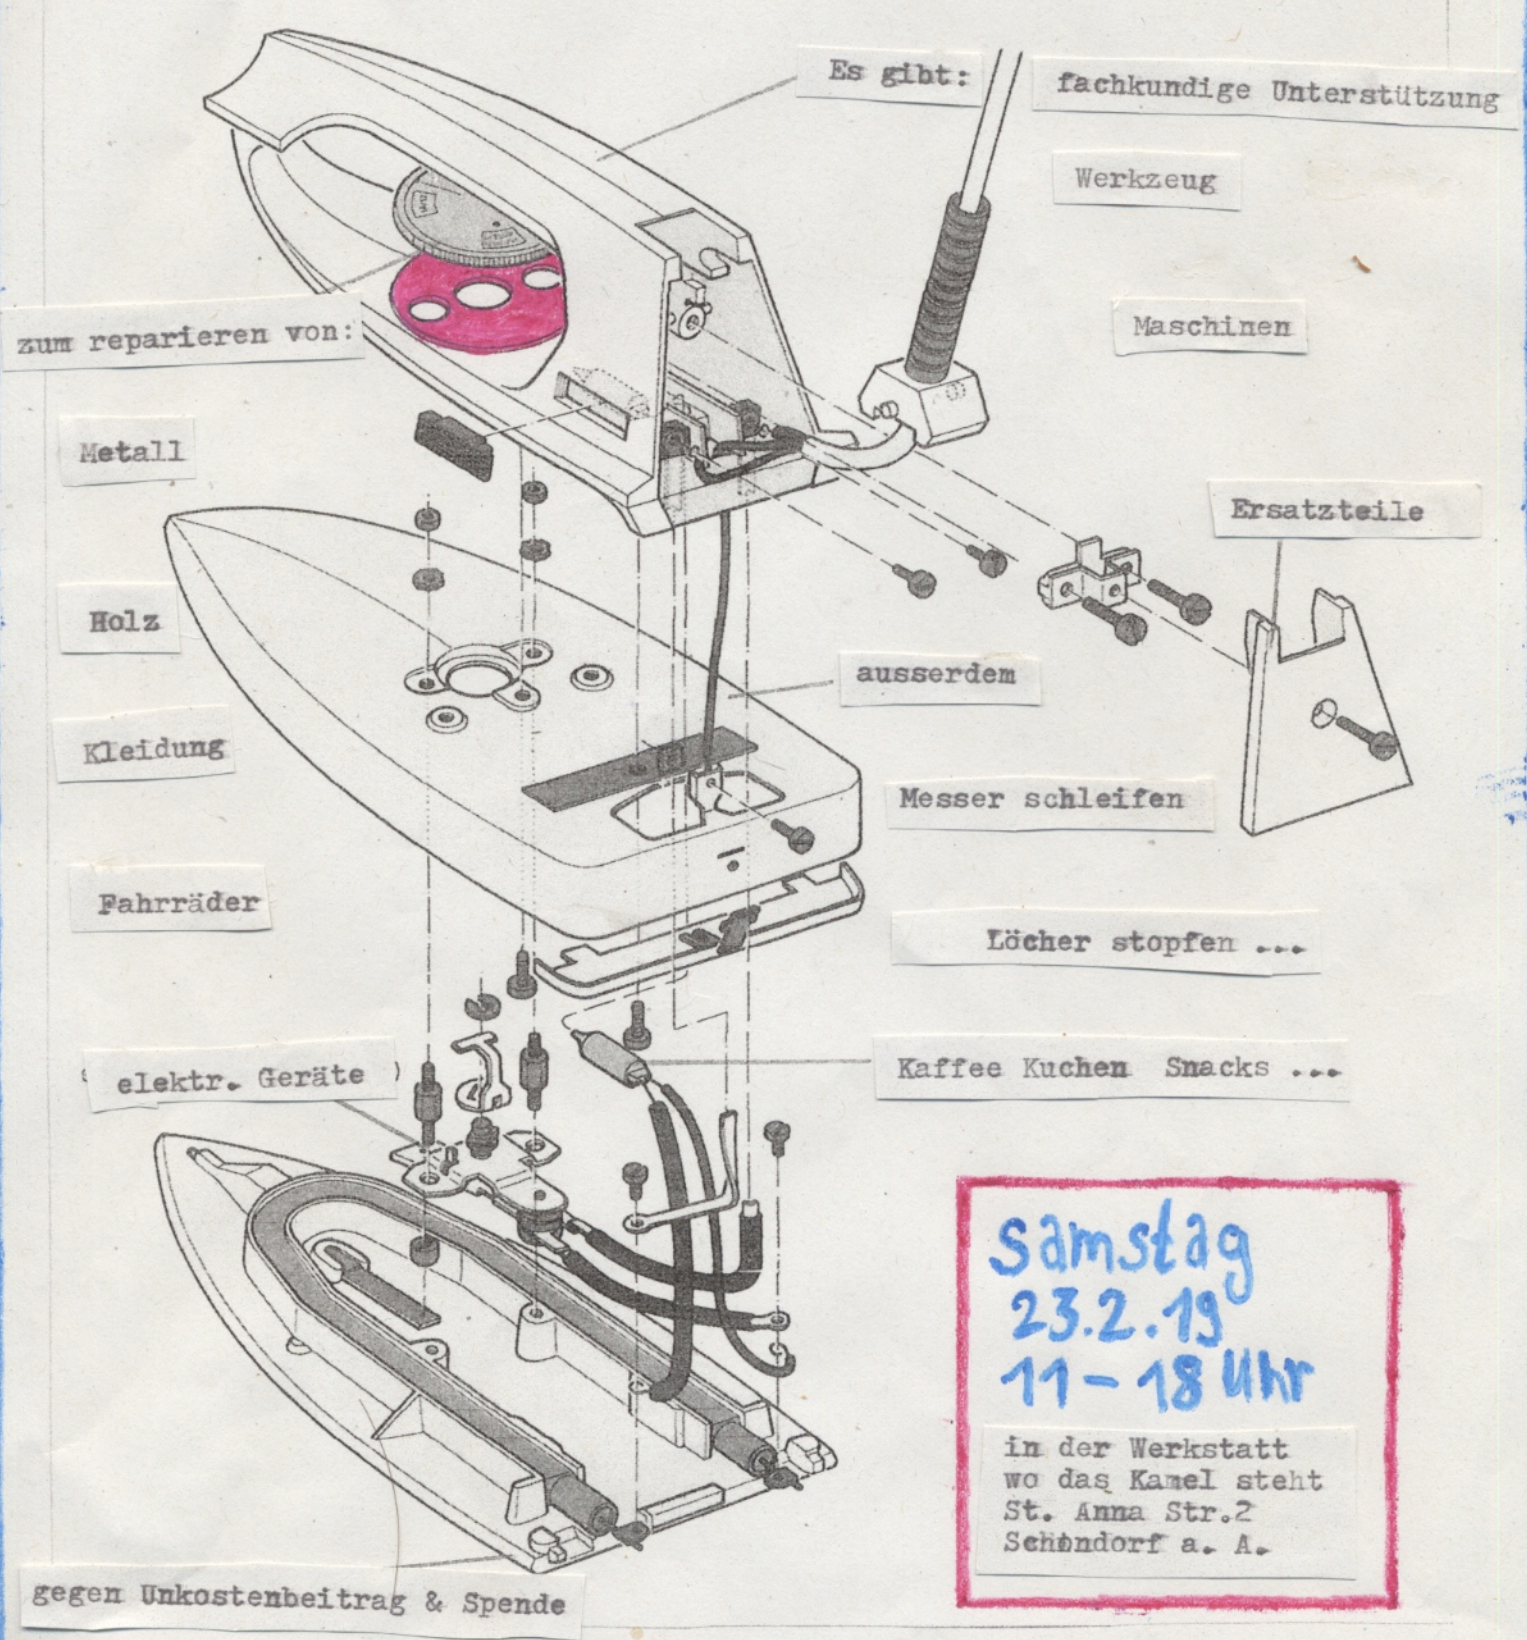

# reparatur Cafe

Samstag  
23.2.19  
11-18 Uhr  
in der Werkstatt  
wo das Kamel steht  
St. Anna Str.2  
Schöndorf a. A.